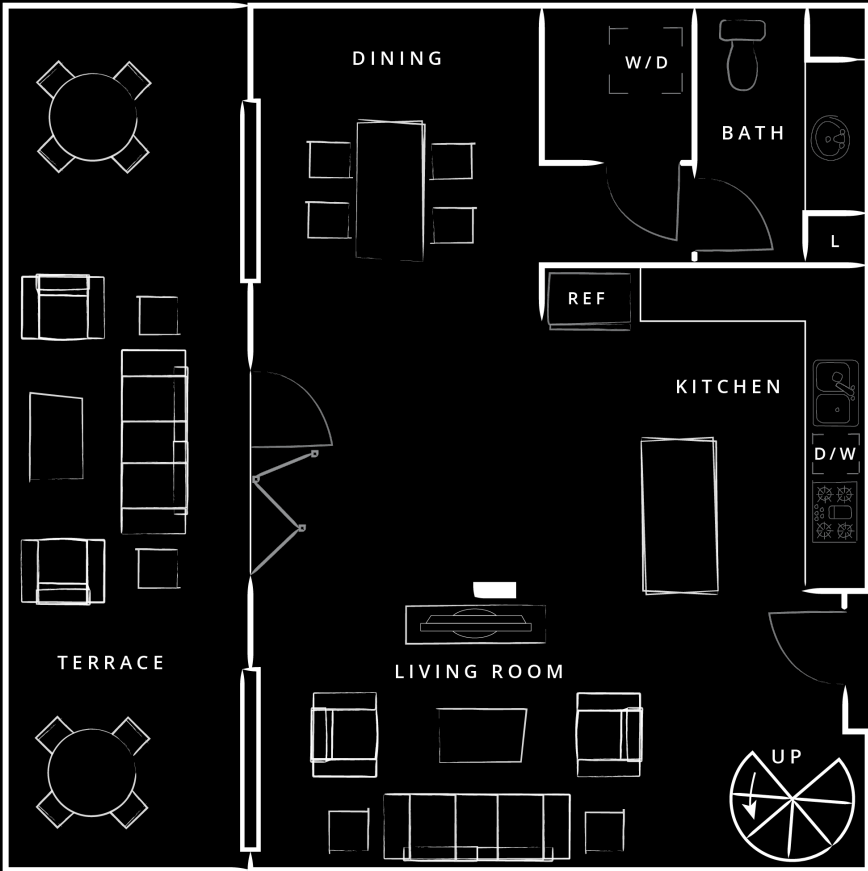

# The Roma \ Collection

**LVII.** 1,723 SQ. FT

[LiveVici.com](http://LiveVici.com)