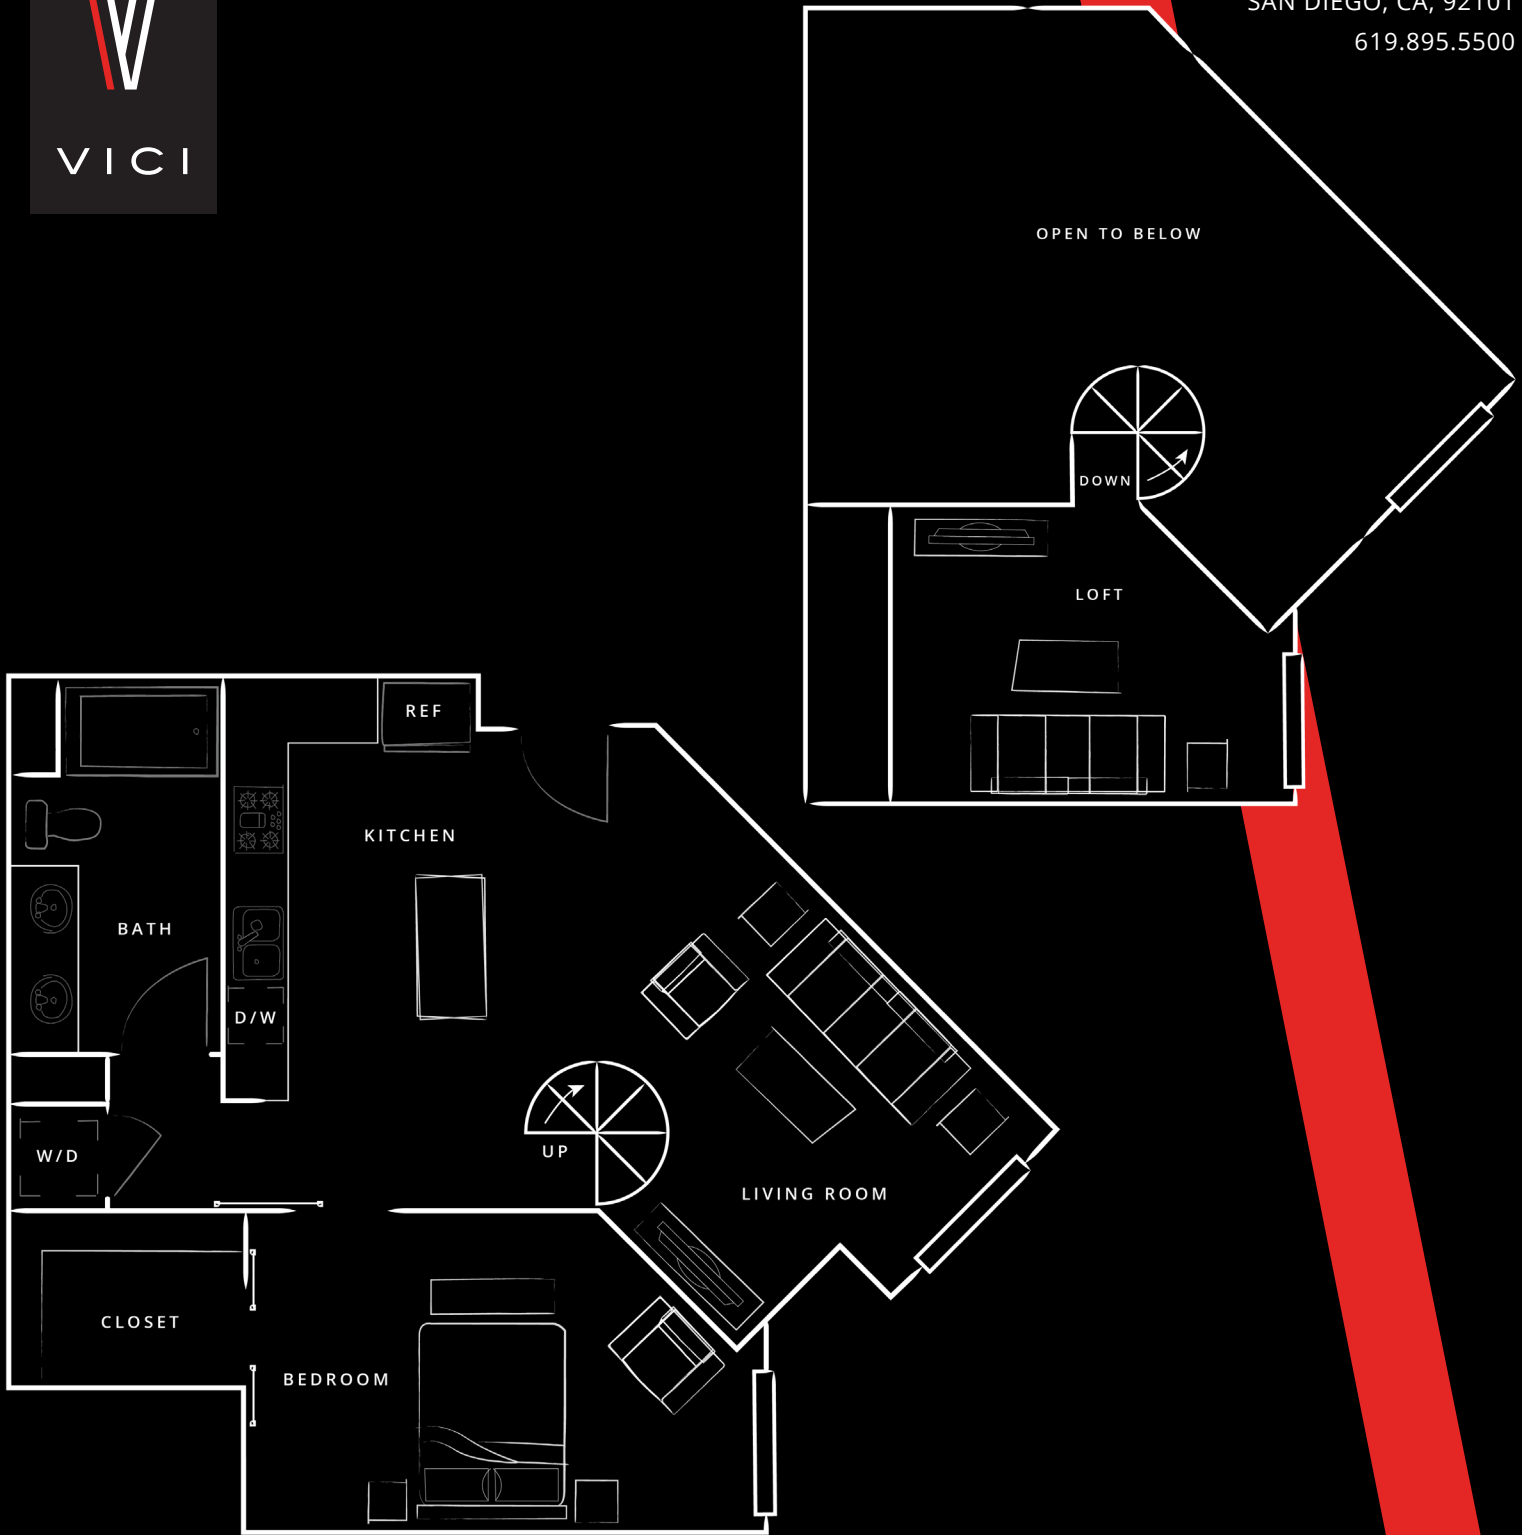

550 W. DATE STREET  
SAN DIEGO, CA, 92101  
619.895.5500

# The Firenze \ Collection

LII. 983 SQ. FT \ LOFT

LiveVici.com