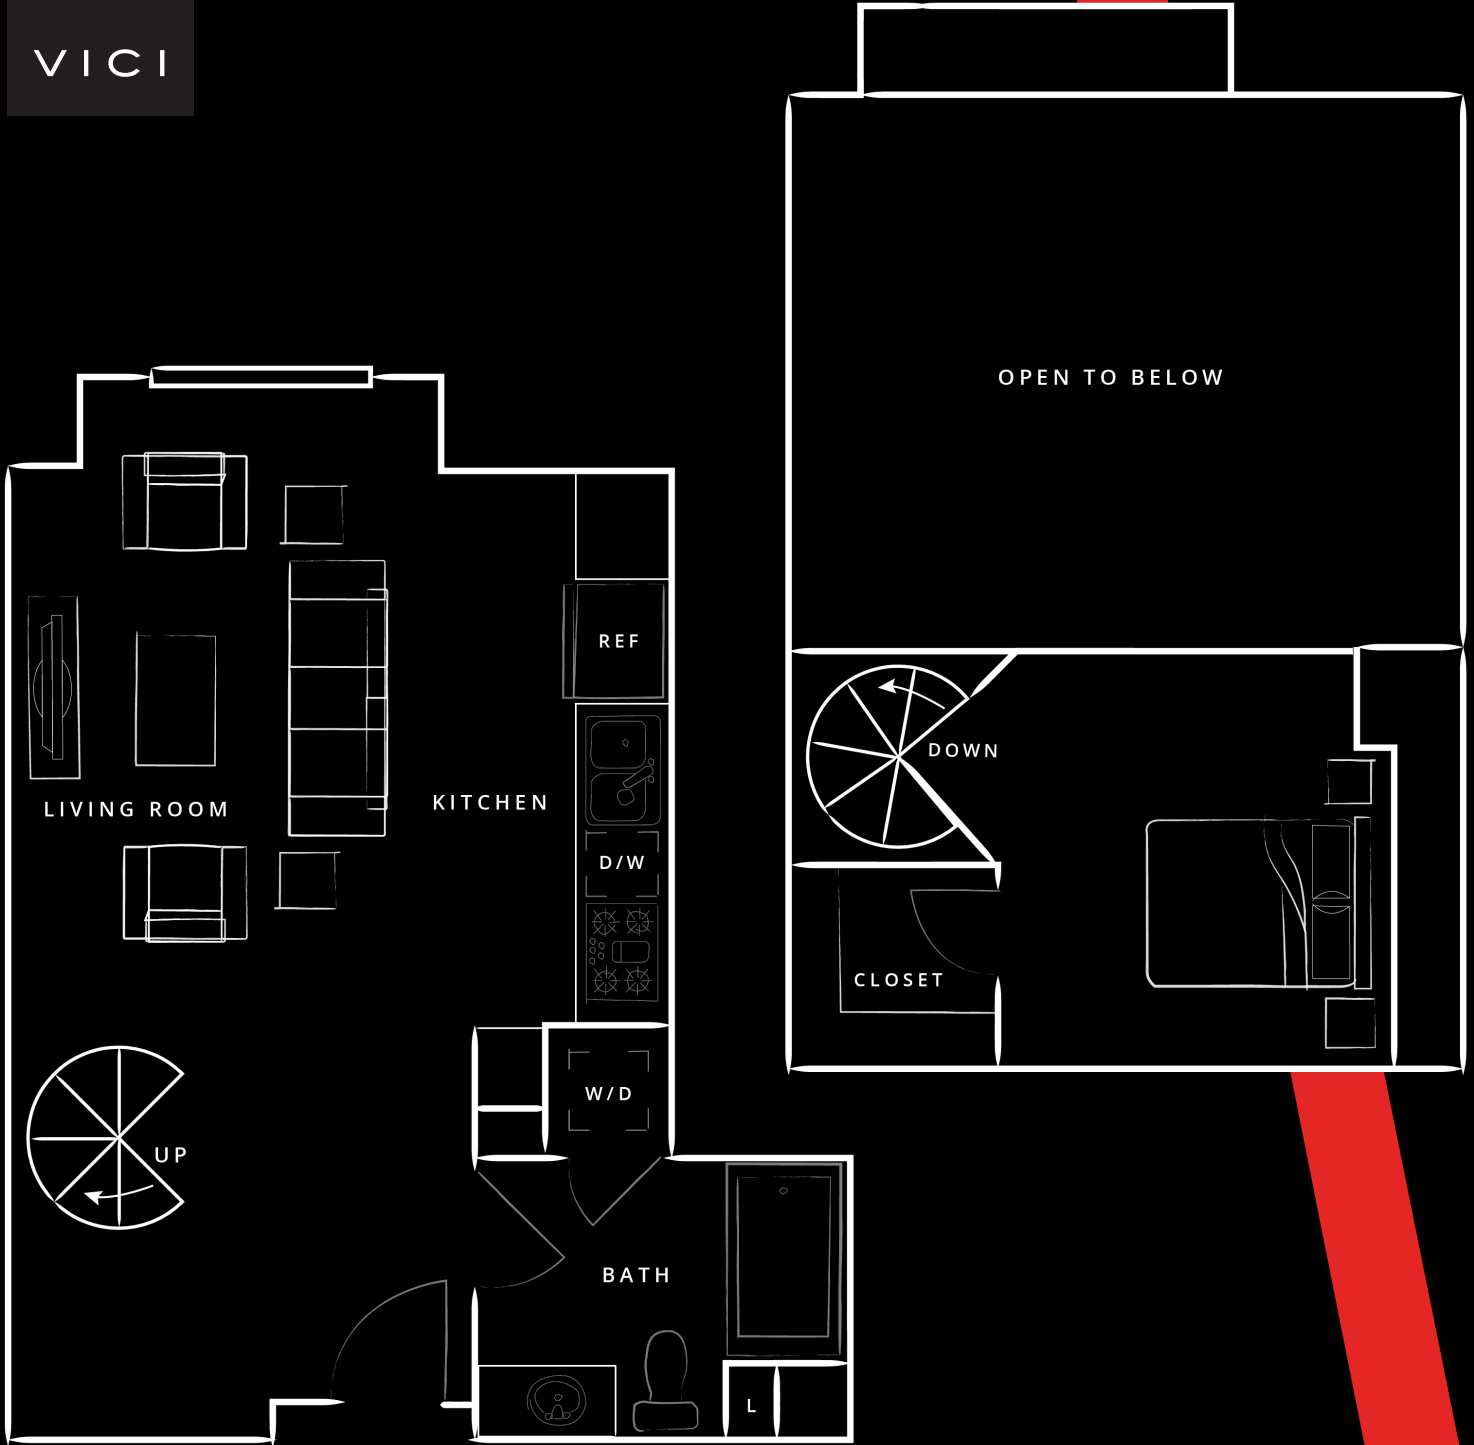

VICI

550 W. DATE STREET
SAN DIEGO, CA, 92101
619.895.5500

The Capri \ Collection

LI. 713 SQ. FT

LiveVici.com