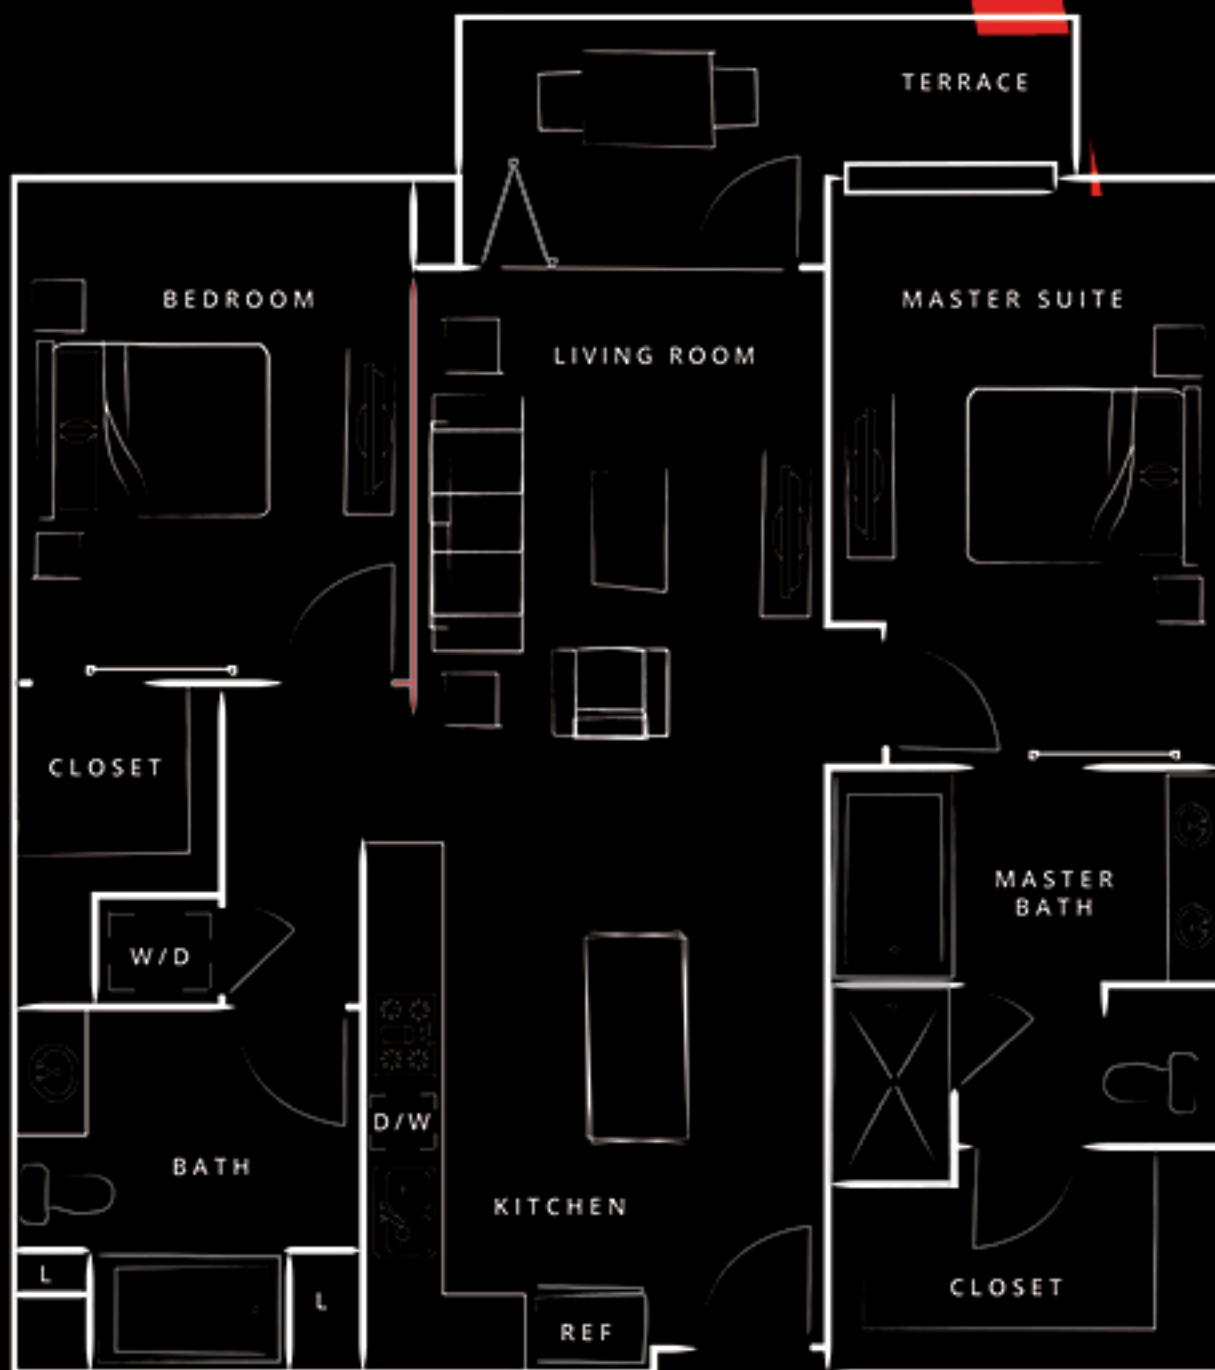

## The Roma \ Collection

|. 1,166 SQ. FT

LiveVici.com