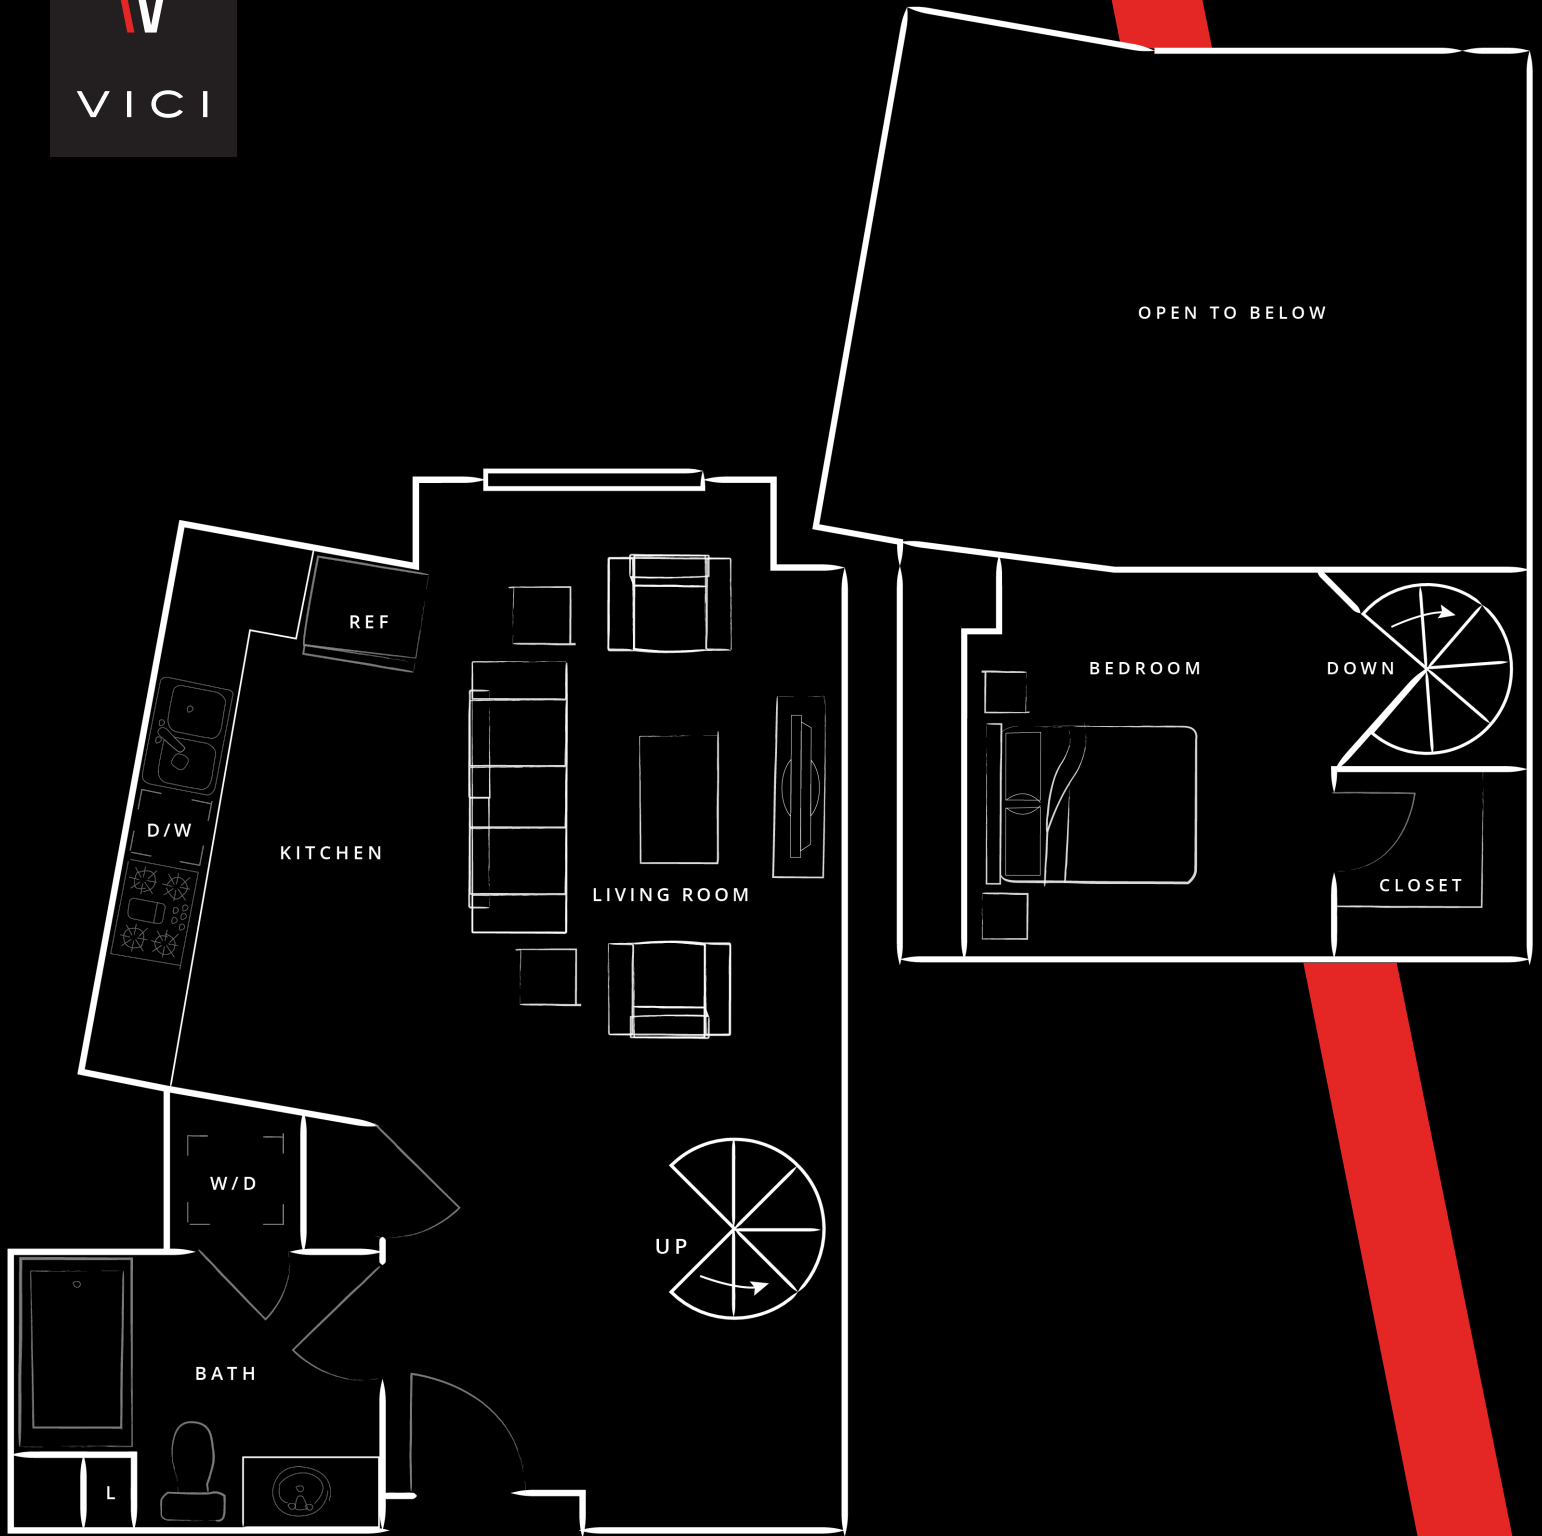

VICI

550 W. DATE STREET
SAN DIEGO, CA, 92101
619.895.5500

The Capri \ Collection

LIII. 711 SQ. FT

LiveVici.com