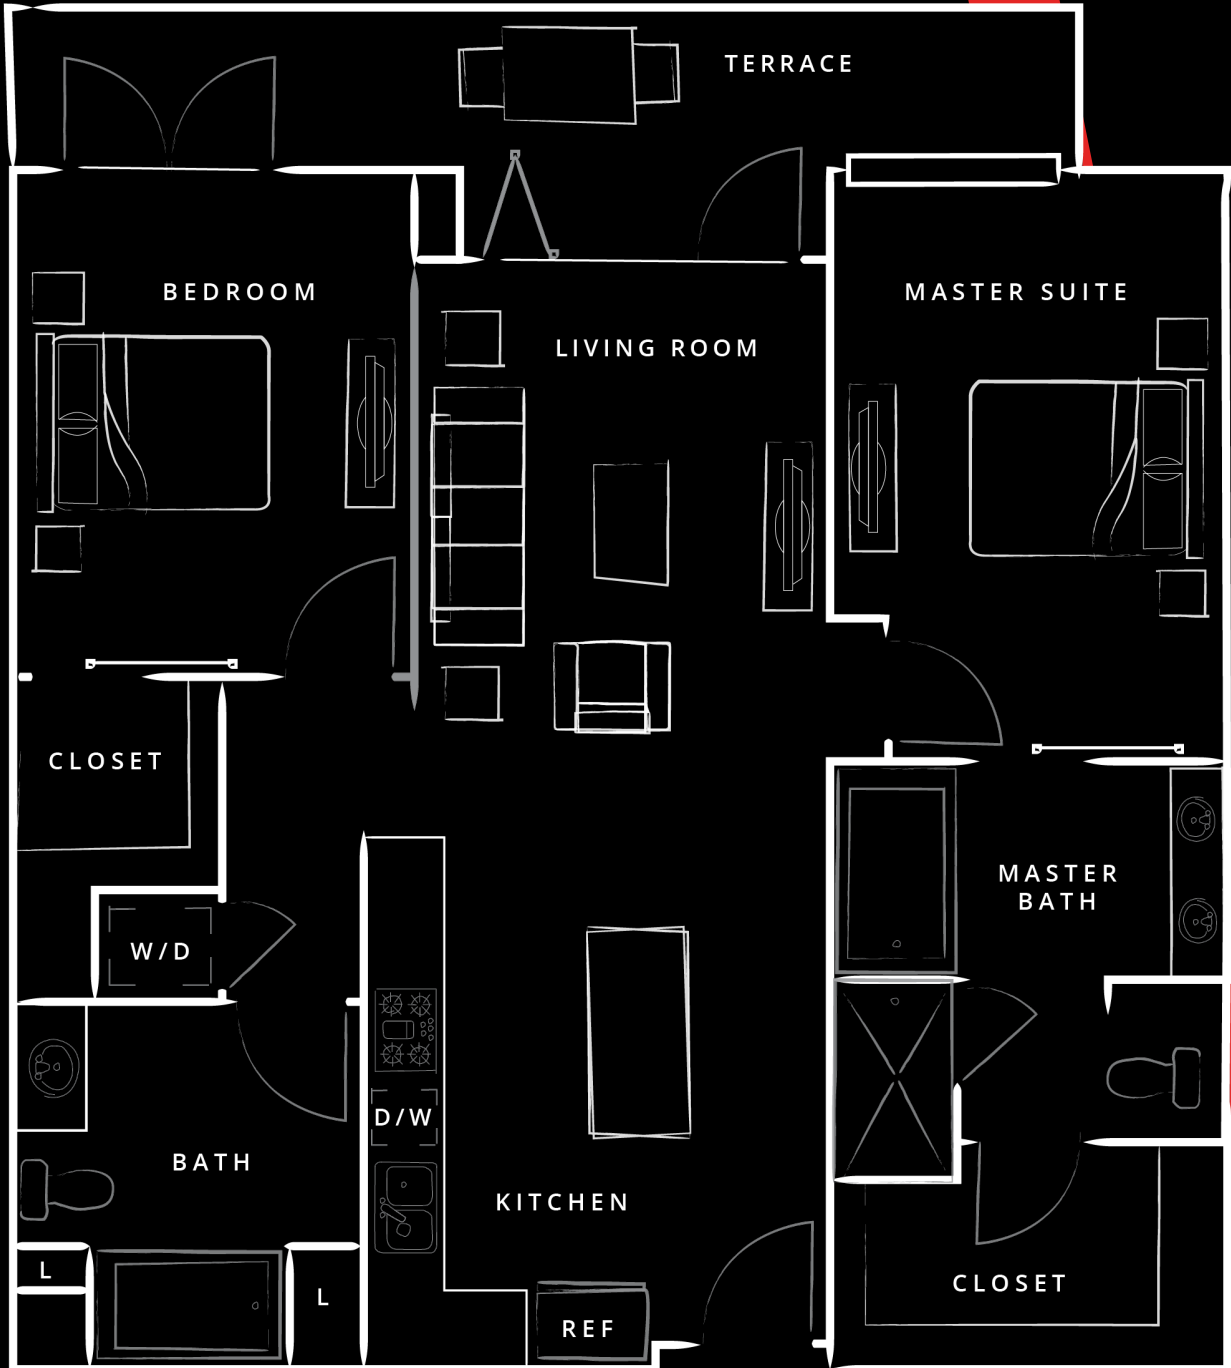

VICI

550 W. DATE STREET
SAN DIEGO, CA, 92101
619.895.5500

The Roma \ Collection

I. 1,166 SQ. FT

LiveVici.com